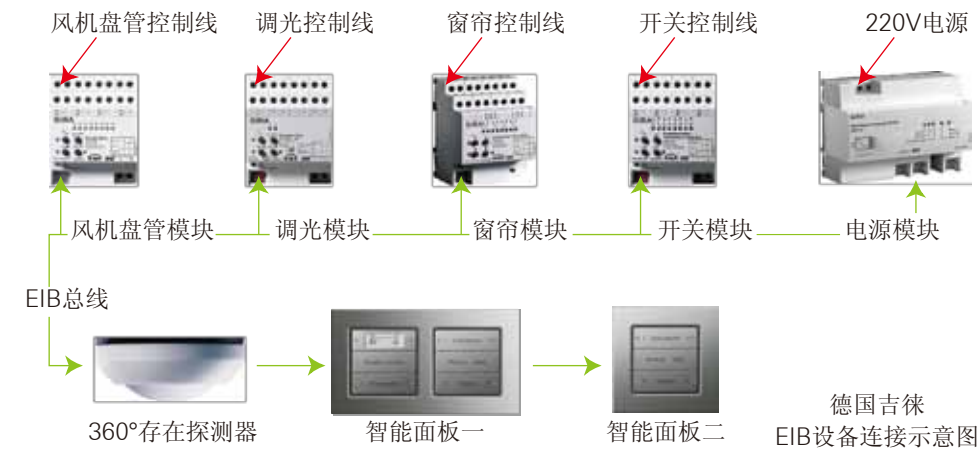

## EIB系统的优势

■ 简化规划设计，缩短安装时间，减少布线时的电线用量和布线所占位置。

■ 系统拓展性强，能迅速而方便地加装补充功能，完善原系统功能。

■ 功能设置更改灵活，大大降低后期变更费用。只需变更设定的参数，而不需改变安装。

■ 通过自动控制管理和集中能源管理，大大降低能源需要量和物业管理费用。

■ 可使用不同EIB设备厂商提供的EIB设备。

## EIB设备连接示意图

## 德国吉徠GIRA EIB系统应用

德国吉徠EIB系统的控制功能主要有如下几个方面：

- 智能灯光照明控制
- 窗帘、户外百叶控制
- 采暖和通风、空调控制
- 自动感应控制、定时控制和场景控制
- 远程控制、传感器自动控制
- 可视化集中控制
- 与其他系统联动控制